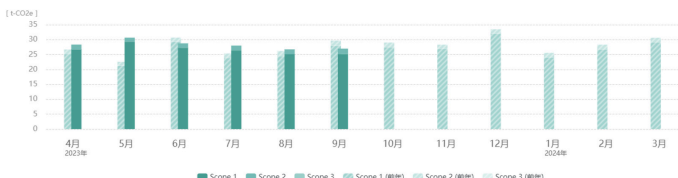

アクアホームNEWS

月に1回住宅や解体工事、産業廃棄物処理に関するニュースをお届けいたします。

発行元 株式会社アクアホーム 東京都武蔵野市吉祥寺本町1-10-7 0422-27-6279

NEW

R8.1月から「石綿調査」に新しい資格が必要になります

「工作物石綿含有建材調査者」

炉設備、電気設備、配管及び貯蔵設備の解体又は改修の作業における、石綿等の使用の有無の事前調査は、従来の「建築物石綿含有建材調査者」ではなく、新しく「工作物石綿含有建材調査者」という資格が制定され、R8.1月から実施されます

講習のご案内

一般財団法人日本環境衛生センター

当センターでは他の講習実施団体に先がけて上記講習会を実施いたします。

詳細は<https://www.jesc.or.jp/>をご確認ください

工作物とは

厚生労働省

反応槽、加熱炉、ボイラー及び圧力容器、配管設備、焼却設備、貯蔵設備、発電設備（太陽光発電設備及び風力発電設備を除く。）、変電設備、配電設備、送電設備（ケーブルを含む。）

SUSTAINABLE DEVELOPMENT GOALS

AquaHome 株式会社アクアホーム

edash

株式会社アクアホームでは、持続可能な開発目標（SDGS）に対して、下記の取り組みを行っております。

令和5年12月末現在

12 つくる責任
つかう責任

産業廃棄物のリサイクルについて

当社が取り扱う産業廃棄物（解体工事・産廃委託処理）の再生処理に努めております。現在、石綿含有産業廃棄物（アスベスト）を除くすべての廃棄物を、産業廃棄物の再生を行う中間処分場へ搬出してあります。

7 エネルギーをみんなに
そしてクリーンに

CO2排出量の管理→削減

当社が事業で使用する燃料を数値化し、将来の削減計画を立てています。

会社排出量 2023年度