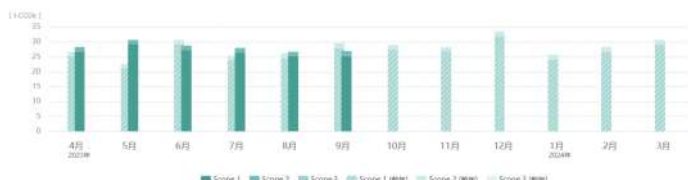

産業廃棄物のリサイクルについて

当社が取り扱う産業廃棄物（解体工事・産廃委託処理）の**再生処理**に努めております。現在、石綿含有産業廃棄物（アスベスト）を除くすべての廃棄物を、産業廃棄物の再生を行う中間処分場へ搬出してあります。

7 エネルギーをみんなに
そしてクリーンに

CO2排出量の管理→削減

当社が事業で使用する燃料を数値化し、将来の削減計画を立てています。

全社排出量 2023年度

edash

八王子支店(産業廃棄物処理施設)からのお知らせ